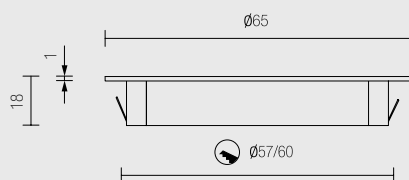

MICROLED

F03.

Incasso in metallo stampato con LED ad alta luminosità.
Indicato come illuminazione di complemento e per arredi.
Installabile in ambienti interni.

1. Montaggio con molla.
   - Alimentazione: 12Vdc
   - Cavo: cm. 150 + PLUG
2. COLLEGARE IN PARALLELO

*Printed metal recessed spot with high brightness LED.
It is suitable as complement lighting or as furnishings lighting.
It can be installed on indoor locations.*

1. Spring assembly.
   - Power supply: 12Vdc
   - Cable: cm. 150 + PLUG
2. CONNECT IN PARALLEL

MICROLED PLAFONE

F03D.

Plafone in metallo stampato con LED ad alta luminosità.
Indicato come illuminazione di complemento e per arredi.
Installabile in ambienti interni.

1. Montaggio con viti a scomparsa.
   - Alimentazione: 12Vdc
   - Cavo: cm. 150 + PLUG
2. COLLEGARE IN PARALLELO

*Printed metal recessed spot with high brightness LED.
It is suitable as complement lighting or as furnishings lighting.
It can be installed on indoor locations.*

1. Hidden springs assembly.
   - Power supply: 12Vdc
   - Cable: cm. 150 + PLUG
2. CONNECT IN PARALLEL

DIMENSIONI / DIMENSIONS

F03.

F03D.

ACCESSORI / ACCESSORIES

Alimentatori pag. 258
Drivers page 258

Sistema di connessione rapida pag. 271
Quick connection system page 271

CODICI BASE / BASE CODES

F03.
F03D.

FINITURE / FINISHINGS

- 6 Cromo lucido / Polish chrome
- 7 Alluminio satinato / Satin aluminum

COLORE LED / LED COLOR

- BF 5000°K
- BC 3000°K

POTENZA / POWER

1,7W - 12 Vdc - 140lm

Esempio di codifica: Prodotto MICROLED + Finitura cromo + Colore led 5000°K = Codice: **F03.6BF**
Example of codification: Product MICROLED + Finishing polish chrome + Led color 5000°K = Code: F03.6BF