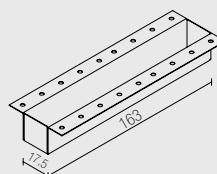

ACCESSORI / ACCESSORIES

Cassaforma cod. 548/23163
Outer Casing code 548/23163

CODICI BASE / BASE CODES

L15S.

FINITURE / FINISHINGS

- ☐ 1 Bianco / White
- ☐ 2 Nero / Black
- ☐ 5 Alluminio brillante / Bright aluminum
- ☐ 7 Alluminio satinato / Satin aluminum

COLORE LED / LED COLOR

- ☐ BN 4000°K
- ☐ BC 3000°K
- ☐ CC 2700°K

POTENZA / POWER

1,5W - 24Vdc - 127lm

Esempio di codifica: Prodotto REMOVE MINUS + Finitura alluminio + Colore led 3000°K = Codice: **L15S.7BC**
Example of codification: Product REMOVE MINUS + Finishing aluminium + Led color 3000°K = Code: L15S.7BC