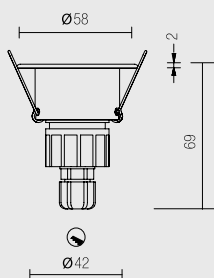

BIONIK 1

L21.

Incasso in alluminio tornito con POWER LED.

Indicato come illuminazione primaria per ambienti residenziali e retail.

Installabile in ambienti interni ed esterni parzialmente protetti.

- Montaggio con molla.
- Ottica secondaria a scelta.
- Alimentazione: 350/500mA
- Cavo: cm. 50

COLLEGARE IN SERIE

*Turned aluminium recessed spot with CREE POWER LED.
It is suitable as main lighting for residential areas and retails.
It can be installed on indoor locations or on partially
protected outdoor locations.*

- Spring assembly.
- Choice of secondary optic.
- Power supply: 350/500mA
- Cable: cm. 50

CONNECT IN SERIES

BIONIK Q

L22.

Incasso in alluminio tornito con POWER LED.

Indicato come illuminazione primaria per ambienti residenziali e retail.

Installabile in ambienti interni ed esterni parzialmente protetti.

- Montaggio con molla.
- Ottica secondaria a scelta.
- Alimentazione: 350/500mA
- Cavo: cm. 50

COLLEGARE IN SERIE

*Turned aluminium recessed spot with POWER LED.
It is suitable as main lighting for residential areas and retails.
It can be installed on indoor locations or on partially
protected outdoor locations.*

- Spring assembly.
- Choice of secondary optic.
- Power supply: 350/500mA
- Cable: cm. 50

CONNECT IN SERIES

DIMENSIONI / DIMENSIONS

L21.

L22.

ACCESSORI / ACCESSORIES

Alimentatori pag. 262-263
Drivers page 262-263

CODICI BASE / BASE CODES

L21.
L22.

FINITURE / FINISHINGS

- ☐ 1 Bianco / White
- ☐ 2 Nero / Black
- ☐ 5 Alluminio brillante / Bright aluminum
- ☐ 6 Cromo / Chrome
- ☐ 7 Alluminio satinato / Satin aluminum

FASCIO LUCE / LIGHT BEAM

- ☐ 15 15°
- ☐ 25 25°
- ☐ 35 35°

COLORE LED / LED COLOR

- ☐ BN 4000°K
- ☐ BC 3000°K
- ☐ CC 2700°K
- ☐ BL Blu / Blue
- ☐ VE Verde / Green
- ☐ RO Rosso / Red
- ☐ AM Ambra / Amber

POTENZA / POWER

- ☐ 3 3x1W - 350mA - 423 lm
- ☐ 5 3x2W - 500mA - 528 lm