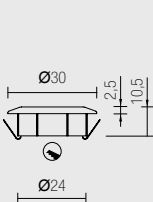

CONNECT IN SERIES

DIMENSIONI / DIMENSIONS

MINI VESTA

L9X. 350mA

L9X. 500mA

ACCESSORI / ACCESSORIES

Sistema di connessione rapida pag. 270
Quick connection system page 270

Alimentatori pag. 262-263
Drivers page 262-263