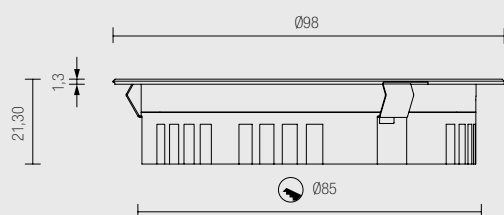

DIMENSIONI / DIMENSIONS

ACCESSORI / ACCESSORIES

Alimentatori pag. 258
Drivers page 258

CODICI BASE / BASE CODES

L15M.

FINITURE / FINISHINGS

- ☐ 1 Bianco / White
- ☐ 2 Nero / Black
- ☐ 5 Alluminio brillante / Bright aluminum
- ☐ 7 Alluminio satinato / Satin aluminum

COLORE LED / LED COLOR

- ☐ BN 4000°K
- ☐ BC 3000°K
- ☐ CC 2700°K

POTENZA / POWER

9W - 12Vdc - 945 lm

Esempio di codifica: Prodotto MAXI TICHE + Finitura alluminio + Colore led 3000°K = Codice: L15M.7BC
Example of codification: Product MAXI TICHE + Finishing aluminium + Led color 3000°K = Code: L15M.7BC