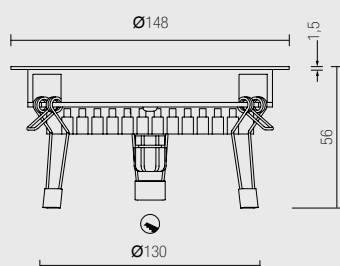

ACCESSORI / ACCESSORIES

Alimentatori pag. 258
Drivers page 258

CODICI BASE / BASE CODES

L16.

FINITURE / FINISHINGS

- ☐ 1 Bianco / White
- ☐ 2 Nero / Black
- ☐ 5 Alluminio brillante / Bright aluminum
- ☐ 6 Cromo / Chrome
- ☐ 7 Alluminio satinato / Satin aluminum

COLORE LED / LED COLOR

- ☐ BN 4000°K
- ☐ BC 3000°K
- ☐ CC 2700°K

POTENZA / POWER

9 W - 12 Vdc - 1080 lm

Esempio di codifica: Prodotto ONE HOLE + Finitura bianco + Colore led 4000°K = Codice: **L16.1BN**
Example of codification: Product ONE HOLE + Finishing white + Led color 4000°K = Code: L16.1BN