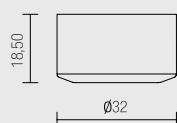

VESTA PLAFONE

L97D.

Incasso in termoplastico stampato con POWER LED.
Indicato come illuminazione d'accento, decorazione o cortesia.

- Installabile in ambienti interni.
- Montaggio a pressione.
- Alimentazione: 350mA
- Cavo: cm. 150 + PLUG

COLLEGARE IN SERIE

Thermoplastic printed recessed spot with POWER LED.

It is suitable as accent lighting, as decoration or as courtesy light

It can be installed on indoor locations.

- Pressure assembly.
- Power supply: 350mA
- Cable: cm. 150 + PLUG

CONNECT IN SERIES

DIMENSIONI / DIMENSIONS

ACCESSORI / ACCESSORIES

Sistema di connessione rapida pag. 270
Quick connection system page 270

Alimentatori pag. 262
Drivers page 262

CODICI BASE / BASE CODES

FINITURE / FINISHINGS

FASCIO LUCE / LIGHT BEAM

COLORE LED / LED COLOR

POTENZA / POWER

L97D.

- ☐ 1 Bianco / White
- ☐ 2 Nero / Black
- ☐ 3 Oro satinato / Satin gold
- ☐ 6 Cromo / Chrome
- ☐ 7 Alluminio satinato / Satin aluminum
- ☐ 8 Trasparente / Transparent
- ☐ 9 Oro lucido / Polish gold

☐ 00 120°

- ☐ BN 4000°K
- ☐ BC 3000°K
- ☐ BL Blu / Blue
- ☐ VE Verde / Green
- ☐ RO Rosso / Red
- ☐ AM Ambra / Amber

1x1W - 350mA - 94 lm

Esempio di codifica: Prodotto VESTA PLAFONE + Finitura alluminio + Fascio luce 120° + Colore 3000°K = Codice: L97D.700BC

Example of codification: Product VESTA PLAFONE + Finishing aluminium + Light beam 120° + Led color 3000°K = Code: L97D.700BC