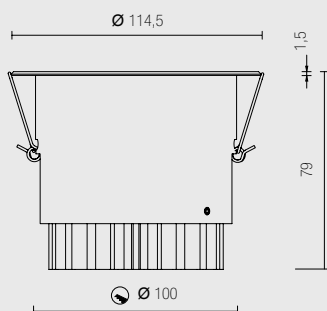

DIMENSIONI / DIMENSIONS

L12.

ACCESSORI / ACCESSORIES

Alimentatori pag. 265
Drivers page 265

CODICI BASE / BASE CODES

FINITURE / FINISHINGS

FASCIO LUCE / LIGHT BEAM

COLORE LED / LED COLOR

POTENZA / POWER

L12.

- ☐ 1 Bianco / White
- ☐ 2 Nero / Black
- ☐ 5 Alluminio brillante / Bright aluminum
- ☐ 6 Cromo / Chrome
- ☐ 7 Alluminio satinato / Satin aluminum

- ☐ 24 24°
- ☐ 40 40°
- ☐ 60 60°

- ☐ BN 4000°K
- ☐ BC 3000°K
- ☐ CC 2700°K

450mA-16W-1895 lm CRI>90

Esempio di codifica: Prodotto SIMPLE W + Finitura bianco + Colore led 4000°K = Codice: L12.1BN

Example of codification: Product SIMPLE W + Finishing white + Led color 4000°K = Code: L12.1BN