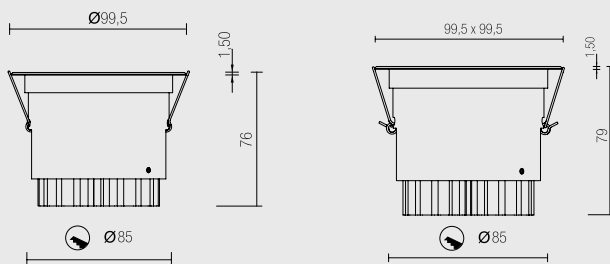

DIMENSIONI / DIMENSIONS

ACCESSORI / ACCESSORIES

Centralina CCT
con comando a pulsante
pag. 284
Tunable with controller
page 284

Centralina CCT
con radiocomando
pag. 279
Tunable with radio remote
control page 279