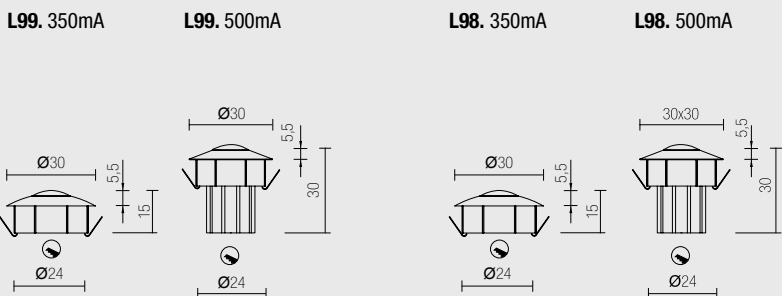

DIMENSIONI / DIMENSIONS

ACCESSORI / ACCESSORIES

Sistema di connessione rapida pag. 270
Quick connection system page 270

Alimentatori pag. 262-263
Drivers page 262-263

CODICI BASE / BASE CODES	FINITURE / FINISHINGS	FASCIO LUCE / LIGHT BEAM	COLORE LED / LED COLOR	POTENZA / POWER
L99.	☐ 1 Bianco / White	☒ 30 30°	☐ BN 4000°K	3 1x1W - 350mA - 94 lm
L98.	☐ 2 Nero / Black		☐ BC 3000°K	5 1x2W - 500mA - 131 lm
	☐ 3 Oro satinato / Satin gold		☐ BL Blu / Blue	
	☐ 6 Cromo / Chrome		☐ VE Verde / Green	
	☐ 7 Alluminio satinato / Satin aluminum		☐ RO Rosso / Red	
	☐ 8 Trasparente / Transparent		☐ AM Ambra / Amber	
	☐ 9 Oro lucido / Polish gold			

Esempio di codifica: Prodotto IRIDE + Finitura bianco + Fascio luce 30° + Colore led 3000°K + Potenza 1x1W 350mA = **Codice: L99.130BC3**
Example of codification: Product IRIDE + Finishing white + Light beam 30° + Led color 3000°K + Power 1X1W 350mA = Code: L99.130BC3