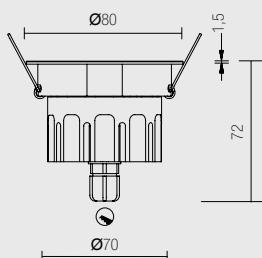

FOUR HOLE

L24.

Incasso in alluminio tornito con POWER LED.

Indicato come illuminazione primaria per ambienti residenziali e retail.

Installabile in ambienti interni ed esterni parzialmente protetti.

- Montaggio con molla.
- Ottica secondaria a scelta.
- Alimentazione: 350/500mA
- Cavo: cm. 50

COLLEGARE IN SERIE

*Turned aluminium recessed spot with CREE POWER LED.
It is suitable as main lighting for residential areas and retails.
It can be installed on indoor locations or on partially protected outdoor locations.*

- Spring assembly.
- Choice of secondary optic.
- Power supply: 350/500mA
- Cable: cm. 50

CONNECT IN SERIES

FOUR HOLE Q

L25.

Incasso in alluminio tornito con POWER LED.

Indicato come illuminazione primaria per ambienti residenziali e retail.

Installabile in ambienti interni ed esterni parzialmente protetti.

- Montaggio con molla.
- Ottica secondaria a scelta.
- Alimentazione: 350/500mA
- Cavo: cm. 50

COLLEGARE IN SERIE

*Turned aluminium recessed spot with CREE POWER LED.
It is suitable as main lighting for residential areas and retails.
It can be installed on indoor locations or on partially protected outdoor locations.*

- Spring assembly.
- Choice of secondary optic.
- Power supply: 350/500mA
- Cable: cm. 50

CONNECT IN SERIES

DIMENSIONI / DIMENSIONS

L24.

L25.

ACCESSORI / ACCESSORIES

Alimentatori pag. 262-263
Drivers page 262-263

CODICI BASE / BASE CODES

FINITURE / FINISHINGS

FASCIO LUCE / LIGHT BEAM

COLORE LED / LED COLOR

POTENZA / POWER

L24.

- ☐ 1 Bianco / White
- ☐ 2 Nero / Black
- ☐ 5 Alluminio brillante / Bright aluminum
- ☐ 6 Cromo / Chrome
- ☐ 7 Alluminio satinato / Satin aluminum

- ☐ 10 10°
- ☐ 35 35°
- ☐ 60 60°
- ☐ 80 80°

- ☐ BN 4000°K
- ☐ BC 3000°K
- ☐ CC 2700°K
- ☐ BL Blu / Blue
- ☐ VE Verde / Green
- ☐ RO Rosso / Red
- ☐ AM Ambra / Amber

- ☐ 3 4x1W - 350mA - 564 lm
- ☐ 5 4x2W - 500mA - 704 lm

L25.