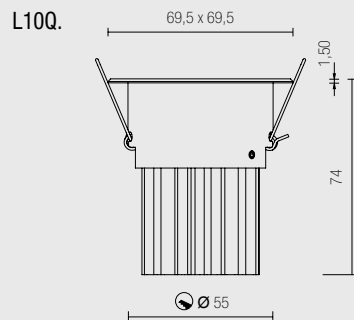

DIMENSIONI / DIMENSIONS

ACCESSORI / ACCESSORIES

Alimentatori pag. 265
Drivers page 265

CODICI BASE / BASE CODES

FINITURE / FINISHINGS

FASCIO LUCE / LIGHT BEAM

COLORE LED / LED COLOR

POTENZA / POWER

L10.
L10Q.

- ☐ 1 Bianco / White
- ☐ 2 Nero / Black
- ☐ 5 Alluminio brillante / Bright aluminum
- ☐ 6 Cromo / Chrome
- ☐ 7 Alluminio satinato / Satin aluminum

- ☐ 18 18°
- ☐ 28 28°
- ☐ 47 47°

- ☐ BN 4000°K
- ☐ BC 3000°K
- ☐ CC 2700°K

200mA - 7 W - 916 lm CRI>90

Esempio di codifica: Prodotto SIMPLE + Finitura bianco + Colore led 4000°K = **Codice: L10.1BN**
Example of codification: Product SIMPLE + Finishing white + Led color 4000°K = Code: L10.1BN