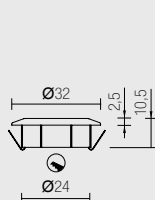

CONNECT IN SERIES

DIMENSIONI / DIMENSIONS

VESTA

L97. 350mA

L97. 500mA

ACCESSORI / ACCESSORIES

Sistema di connessione rapida pag. 270
Quick connection system page 270

Alimentatori pag. 262-263
Drivers page 262-263