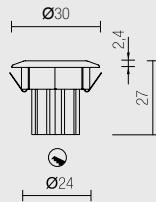

CONNECT IN SERIES

DIMENSIONI / DIMENSIONS

MINI VESTA

L9X. 350mA

L9X. 500mA

ACCESSORI / ACCESSORIES

Sistema di connessione rapida pag. 270
Quick connection system page 270

Alimentatori pag. 262-263
Drivers page 262-263