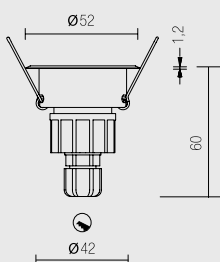

BASIK 1

L01.

Incasso in alluminio tornito con POWER LED.

Indicato come illuminazione primaria per ambienti residenziali e retail.

Installabile in ambienti interni ed esterni parzialmente protetti.

- Montaggio con molla.
- Ottica secondaria a scelta.
- Alimentazione: 350/500mA
- Cavo: cm. 50

COLLEGARE IN SERIE

Turned aluminium recessed spot with CREE POWER LED.

It is suitable as main lighting for residential areas and retails.

It can be installed on indoor locations or on partially protected outdoor locations.

- *Spring assembly.*
- *Choice of secondary optic.*
- *Power supply: 350/500mA*
- *Cable: cm. 50*

CONNECT IN SERIES

BASIK Q

L02.

Incasso in alluminio tornito con POWER LED.

Indicato come illuminazione primaria per ambienti residenziali e retail.

Installabile in ambienti interni ed esterni parzialmente protetti.

- Montaggio con molla.
- Ottica secondaria a scelta.
- Alimentazione: 350/500mA
- Cavo: cm. 50

COLLEGARE IN SERIE

Turned aluminium recessed spot with POWER LED.

It is suitable as main lighting for residential areas and retails.

It can be installed on indoor locations or on partially protected outdoor locations.

- *Spring assembly.*
- *Choice of secondary optic.*
- *Power supply: 350/500mA*
- *Cable: cm. 50*

CONNECT IN SERIES

DIMENSIONI / DIMENSIONS

ACCESSORI / ACCESSORIES

L01.

L02.

Alimentatori pag. 262-263
Drivers page 262-263

CODICI BASE / BASE CODES

FINITURE / FINISHINGS

FASCIO LUCE / LIGHT BEAM

COLORE LED / LED COLOR

POTENZA / POWER

L01.

L02.

- ☐ 1 Bianco / White
- ☐ 2 Nero / Black
- ☐ 5 Alluminio brillante / Bright aluminum
- ☐ 6 Cromo / Chrome
- ☐ 7 Alluminio satinato / Satin aluminum

- ☐ 15 15°
- ☐ 25 25°
- ☐ 35 35°

- ☐ BN 4000°K
- ☐ BC 3000°K
- ☐ CC 2700°K
- ☐ BL Blu / Blue
- ☐ VE Verde / Green
- ☐ RO Rosso / Red
- ☐ AM Ambra / Amber

- ☐ 3 3x1W - 350mA - 423 lm
- ☐ 5 3x2W - 500mA - 528 lm