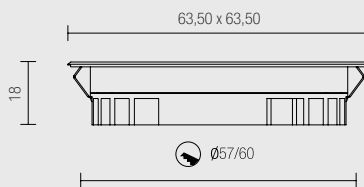

- Spring assembly.
- Full light diffusion.
- Power supply: 220V
- Cable: cm. 30

CONNECT IN PARALLEL

DIMENSIONI / DIMENSIONS

L18.

L18Q.

CODICI BASE / BASE CODES	FINITURE / FINISHINGS	COLORE LED / LED COLOR	POTENZA / POWER
L18.	<input type="checkbox"/> 1 Bianco / White	<input type="checkbox"/> BN 4000°K	4,5W - 220 Vac - 375 lm
	<input type="checkbox"/> 2 Nero / Black	<input type="checkbox"/> BC 3000°K	
L18Q.	<input type="checkbox"/> 4 Bronzo / Bronze		
	<input type="checkbox"/> 5 Alluminio brillante / Bright aluminum		
	<input type="checkbox"/> 6 Cromo lucido / Polish chrome		
	<input type="checkbox"/> 7 Alluminio satinato / Satin aluminum		
	<input type="checkbox"/> 9 Oro lucido / Polish gold		