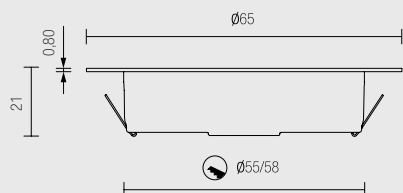

ACCESSORI / ACCESSORIES

Alimentatori pag. 258
Drivers page 258

Sistema di connessione rapida pag. 271
Quick connection system page 271

CODICI BASE / BASE CODES

F02LD.

FINITURE / FINISHINGS

- ☐ 1 Bianco / White
- ☐ 2 Nero / Black
- ☐ 4 Bronzo / Bronze
- ☐ 6 Cromo lucido / Polish chrome
- ☐ 7 Alluminio satinato / Satin aluminum
- ☐ 9 Oro lucido / Polish gold

VETRO / GLASS

- ☐ 0 Opalino
  Opaline

COLORE LED / LED COLOR

- ☐ BN 4000°K
- ☐ BC 3000°K
- ☐ CC 2700°K

POTENZA / POWER

3W - 12 Vdc - 324 lm

Esempio di codifica: Prodotto VALLY LD + Finitura alluminio + Vetro opalino + Colore led 4000°K = Codice: **F02LD.70BN**
Example of codification: Product VALLY LD + Finishing aluminium + Glass opaline + Led color 4000°K = Code: **F02LD.70BN**