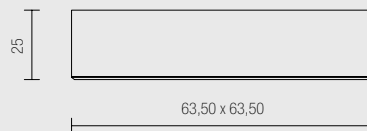

It can be installed on indoor locations.

- *Hidden springs assembly.*
- *Full light diffusion.*
- *Power supply: 220V*
- *Cable: cm. 30*

CONNECT IN PARALLEL

DIMENSIONI / DIMENSIONS

L18D.

L18QD.

CODICI BASE / BASE CODES	FINITURE / FINISHINGS	COLORE LED / LED COLOR	POTENZA / POWER
L18D.	<input type="checkbox"/> 1 Bianco / White	<input type="checkbox"/> BN 4000°K	4,5W - 220 Vdc 375 lm
L18QD.	<input checked="" type="checkbox"/> 2 Nero / Black	<input checked="" type="checkbox"/> BC 3000°K	
	<input type="checkbox"/> 5 Alluminio brillante / Bright aluminum		
	<input type="checkbox"/> 7 Alluminio satinato / Satin aluminum		