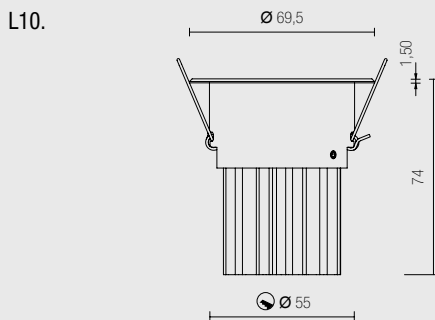

DIMENSIONI / DIMENSIONS

ACCESSORI / ACCESSORIES

Alimentatori pag. 265
Drivers page 265

CODICI BASE / BASE CODES

FINITURE / FINISHINGS

FASCIO LUCE / LIGHT BEAM

COLORE LED / LED COLOR

POTENZA / POWER

L10.
L10Q.

- ☐ 1 Bianco / White
- ☐ 2 Nero / Black
- ☐ 5 Alluminio brillante / Bright aluminum
- ☐ 6 Cromo / Chrome
- ☐ 7 Alluminio satinato / Satin aluminum

- ☐ 18 18°
- ☐ 28 28°
- ☐ 47 47°

- ☐ BN 4000°K
- ☐ BC 3000°K
- ☐ CC 2700°K

200mA - 7 W - 916 lm CRI>90

Esempio di codifica: Prodotto SIMPLE + Finitura bianco + Colore led 4000°K = **Codice: L10.1BN**
Example of codification: Product SIMPLE + Finishing white + Led color 4000°K = Code: L10.1BN