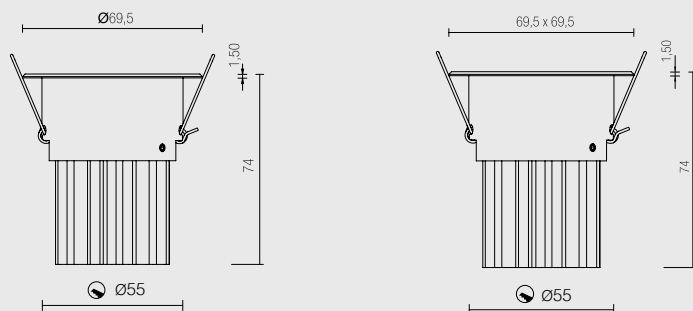

DIMENSIONI / DIMENSIONS

ACCESSORI / ACCESSORIES

Centralina CCT
con comando a pulsante
pag. 284
Tunable with controller
page 284

Centralina CCT
con radiocomando
pag. 279
Tunable with radio remote
controll page 279

Alimentatori pag. 260
Drivers page 260

CODICI BASE / BASE CODES

FINITURE / FINISHINGS

FASCIO LUCE / LIGHT BEAM

COLORE LED / LED COLOR

POTENZA / POWER

L10CCT.

L10QCCT.

- ☐ 1 Bianco / White
- ☐ 2 Nero / Black
- ☐ 5 Alluminio brillante / Bright aluminum
- ☐ 6 Cromo / Chrome
- ☐ 7 Alluminio satinato / Satin aluminum

- ☐ 18 18°
- ☐ 28 28°
- ☐ 47 47°

☐ CCT 2700°K-5000°K

350mA - 13W CRI>90
715 lm medi

Esempio di codifica: Prodotto SIMPLE-CCT + Finitura bianco + Colore LED CCT = Codice: **SIMPLE-CCT.147CCT**

Example of codification: Product SIMPLE-CCT + Finishing white + Led color CCT = Code: **SIMPLE-CCT.147CCT**