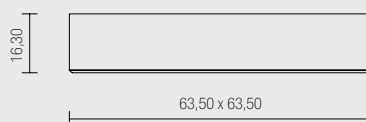

L15QD.

Alimentatori pag. 258
Drivers page 258

Sistema di connessione rapida pag. 271
Quick connection system page 271

CODICI BASE / BASE CODES

FINITURE / FINISHINGS

COLORE LED / LED COLOR

POTENZA / POWER

L15D.

L15QD.

- ☐ 1 Bianco / White
- ☐ 2 Nero / Black
- ☐ 5 Alluminio brillante / Bright aluminum
- ☐ 7 Alluminio satinato / Satin aluminum

- ☐ BN 4000°K
- ☐ BC 3000°K
- ☐ CC 2700°K

3W - 12Vdc - 324 lm

Esempio di codifica: Prodotto TICHE Q + Finitura bianco + Colore 3000°K = Codice: **L15Q.1BC**
Example of codification: Product TICHE Q + Finishing white + Led color 3000°K = Code: L15Q.1BC