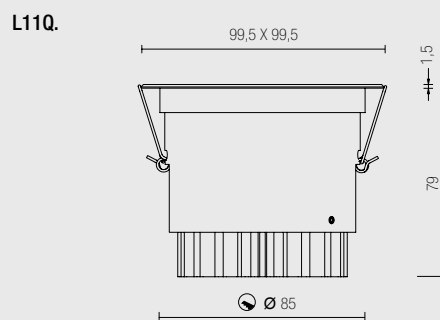

DIMENSIONI / DIMENSIONS

ACCESSORI / ACCESSORIES

Alimentatori pag. 265
Drivers page 265

CODICI BASE / BASE CODES	FINITURE / FINISHINGS	FASCIO LUCE / LIGHT BEAM	COLORE LED / LED COLOR	POTENZA / POWER
L11.	☐ 1 Bianco / White	☐ 24 24°	☐ BN 4000°K	250mA 9 W - 983 lm - CRI>90
L11Q.	☐ 2 Nero / Black	☐ 40 40°	☐ BC 3000°K	
	☐ 5 Alluminio brillante / Bright aluminum	☐ 60 60°	☐ CC 2700°K	
	☐ 6 Cromo / Chrome			
	☐ 7 Alluminio satinato / Satin aluminum			

Esempio di codifica: Prodotto SIMPLE M + Finitura bianco + Colore led 4000°K = Codice: **L11.1BN**
Example of codification: Product SIMPLE M + Finishing white + Led color 4000°K = Code: L11.1BN