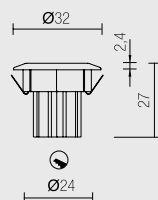

CONNECT IN SERIES

DIMENSIONI / DIMENSIONS

VESTA

L97. 350mA

L97. 500mA

ACCESSORI / ACCESSORIES

Sistema di connessione rapida pag. 270
Quick connection system page 270

Alimentatori pag. 262-263
Drivers page 262-263