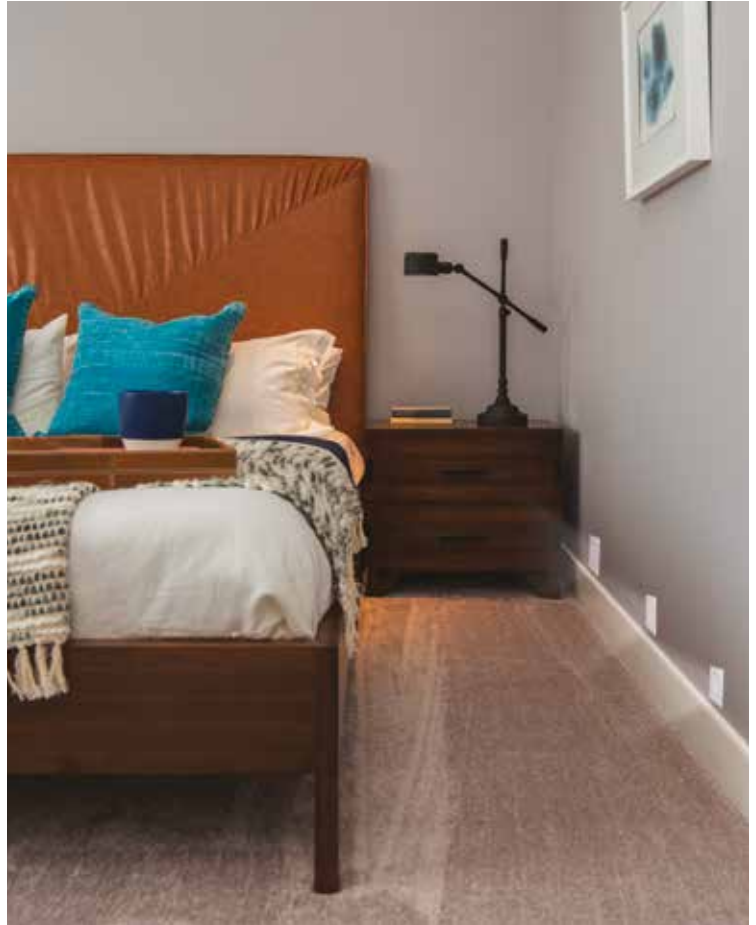

PAD L13Q.

Incasso in alluminio tornito con MID-POWER LED. Indicato come illuminazione primaria per piccoli ambienti, di complemento e servizio o emergenza. Installabile in ambienti interni.

- Montaggio con molla su cassaforma.
- Diffusione full Light.
- Alimentazione: 12Vdc
- Cavo: cm. 50

COLLEGARE IN PARALLELO

*Turned aluminium recessed spot with MID-POWER LED.
It is suitable as main lighting for small locations, as complement and service lighting or as emergency lighting.
It can be installed on indoor locations.*

- Assembly with spring on outer casing.
- Full light diffusion.
- Power supply: 12Vdc
- Cable: cm. 50

CONNECT IN PARALLEL