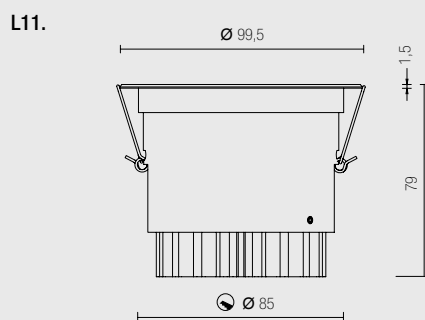

DIMENSIONI / DIMENSIONS

ACCESSORI / ACCESSORIES

Alimentatori pag. 265
Drivers page 265

CODICI BASE / BASE CODES	FINITURE / FINISHINGS	FASCIO LUCE / LIGHT BEAM	COLORE LED / LED COLOR	POTENZA / POWER
L11.	☐ 1 Bianco / White	☐ 24 24°	☐ BN 4000°K	250mA 9 W - 983 lm - CRI>90
L11Q.	☐ 2 Nero / Black	☐ 40 40°	☐ BC 3000°K	
	☐ 5 Alluminio brillante / Bright aluminum	☐ 60 60°	☐ CC 2700°K	
	☐ 6 Cromo / Chrome			
	☐ 7 Alluminio satinato / Satin aluminum			

Esempio di codifica: Prodotto SIMPLE M + Finitura bianco + Colore led 4000°K = Codice: **L11.1BN**
Example of codification: Product SIMPLE M + Finishing white + Led color 4000°K = Code: L11.1BN